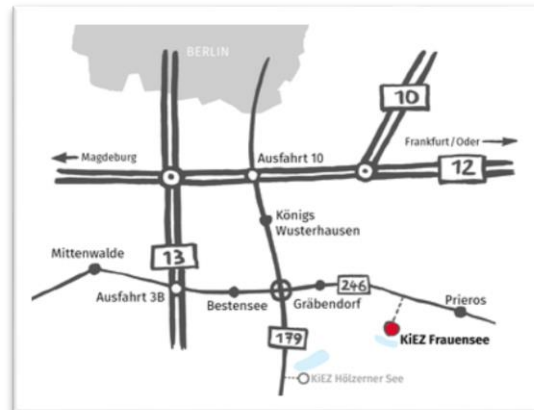

## FORUM Brandschutzerziehung und -aufklärung 3./4. November 2017 im Kiez Frauensee Anfahrtsinformationen

### Mit ÖPNV

Bahnhof Königs Wusterhausen (S, RE), weiter mit RVS Linienbus 724 Richtung Streganz bis Haltestelle "Prieros, Frauensee". Anschließend 1 km Fußweg.

Hinweis! Gruppenfahrten müssen bei der RVS angemeldet werden!

### Mit Auto

Ab Königs Wusterhausen B179 > nach Körbiskrug, 3. Ausfahrt des Kreisverkehrs auf B246 Richtung Storkow/Beeskow.

oder

Ab Autobahn A13, Abfahrt Bestensee auf B246 Richtung Storkow/Beeskow nach Ortsausgang Gräbendorf 2 km auf die Zufahrtsstraße rechts bis KiEZ Frauensee.